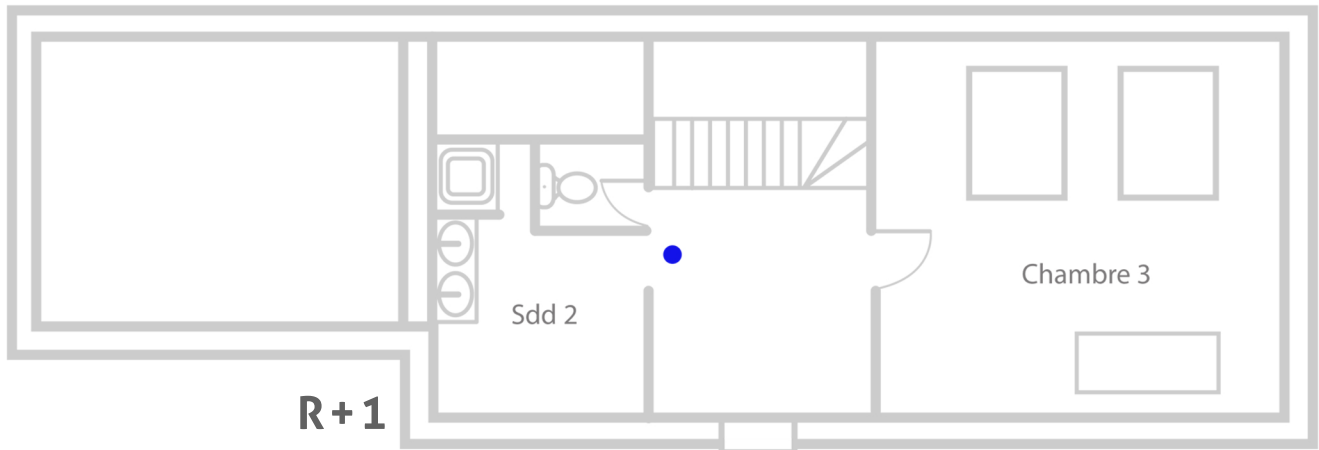

Plan du gîte 7 Vallées

110m²

● Extincteur

● Détecteur de CO