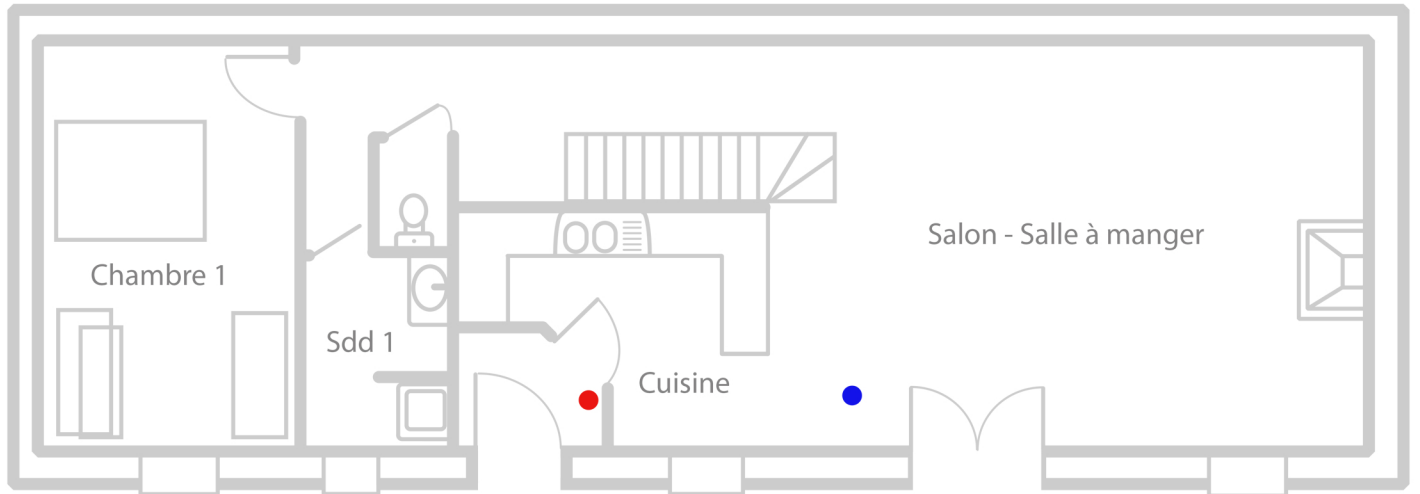

Plan du gîte Côte d'Opale

120m²

Rdc

● Extincteur

● Détecteur de CO

R+1