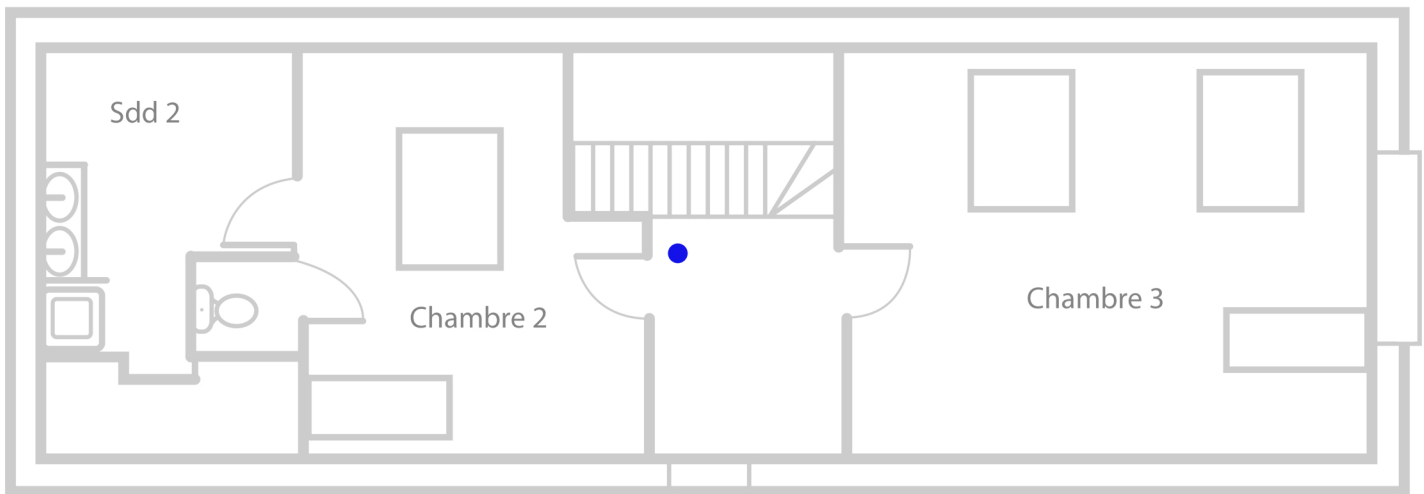

Plan du gîte Côte d'Opale

120m²

Rdc

● Extincteur

● Détecteur de CO

R+1